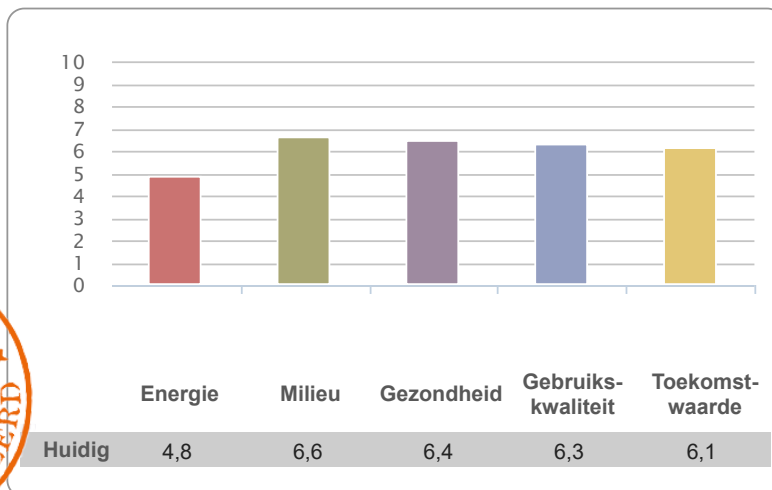

Certificaatnummer

GPRGC-2020-G-1139

GPR Gebouw versie

4.3

Gemiddelde score

Datum  
29-06-2020

ir. John Mak, directie W/E adviseurs